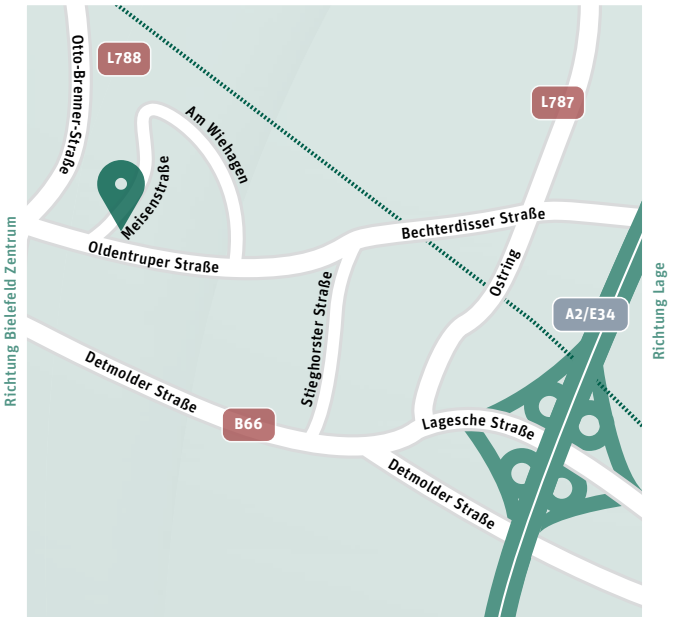

## IAL Bielefeld

Meisenstr. 85

33607 Bielefeld

Telefon: 0521 260 726 0

E-Mail: [ial-bi@ial.de](mailto:ial-bi@ial.de)

Ihr direkter Weg zu uns

Richtung Herford

Richtung Gütersloh

## Mit den öffentlichen Verkehrsmitteln

- **Ab dem Hbf. fahren Sie mit der Stadtbahnlinie 3** in Richtung Stieghorst bis zur Haltestelle Sieker Mitte. Von dort gehen Sie die Oldentruper Straße ca. 400 Meter stadtauswärts. Auf der linken Straßenseite sehen Sie dann das Technologiezentrum liegen. Dort biegen Sie in die Meisenstraße ein. Nach ca. 100 Metern biegen Sie rechts ab und laufen auf das rote IAL-Gebäude zu (ca. 150 Meter).
- **Alternativ können Sie auch mit den Buslinien 24** bis zur Haltestelle Otto-Brenner-Straße und den Buslinien 196 und 369 bis Haltestelle Sieker Mitte fahren. Folgen Sie dann wieder obiger Beschreibung.

## Mit dem Auto

- **Von der Autobahn A2 kommend** nehmen Sie die Abfahrt Bielefeld-Ost (Nr. 27) und fahren Richtung Innenstadt/Zentrum. Folgen Sie der B 66 Richtung Innenstadt, biegen Sie dann rechts in die Stieghorster Straße ein und fahren diese bis zum Ende. Dann biegen Sie links in die Oldentruper Straße ein und biegen hinter dem Großmarkt rechts in die Meisenstraße ab (beachten Sie die Beschilderung „Meisenstraße“). Nach 100 Metern, gegenüber von dem Technologiezentrum biegen Sie rechts ab und fahren dann direkt auf das rote IAL-Gebäude zu.
- **Aus Richtung Innenstadt** fahren Sie die Oldentruper Straße stadtauswärts und überqueren die Kreuzung Otto-Brenner-Straße. Hinter dem Technologiezentrum, das auf der linken Seite liegt, biegen Sie links in die Meisenstraße ein. Nach 100 Metern biegen Sie rechts ab und fahren direkt auf das rote IAL-Gebäude zu.
- **Parkmöglichkeiten:** Direkt am Gebäude stehen Ihnen ausreichend Parkplätze zur Verfügung.