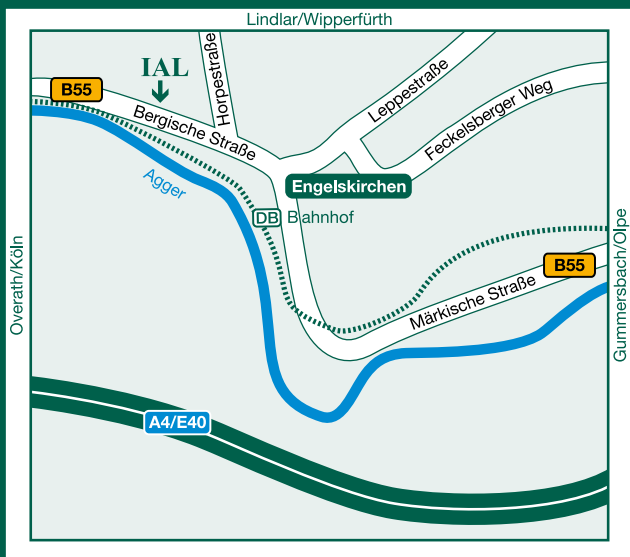

## Ihr direkter Weg zu uns

### **Mit den öffentlichen Verkehrsmitteln**

Sie verlassen den Bahnhofplatz linker Hand abbiegend auf die Bergische Straße / Märkische Straße. Nach rund 550 Metern befindet sich das IAL-Gebäude auf der rechten Seite. Es ist etwas zurückliegend über einen öffentlichen Parkplatz zu erreichen.

### **Mit dem Auto**

Fahren Sie auf die A4 Richtung Olpe und nehmen Sie die Ausfahrt 23 Richtung Engelskirchen. Biegen Sie links ab, um auf der L302 zu bleiben. Anschließend biegen Sie wiederum links ab auf die Olpener Straße (B55) Richtung Engelskirchen, die zunächst in die Märkische Straße und dann in die Bergische Straße übergeht. Nach rund 3 km erreichen Sie den IAL-Standort Engelskirchen in der Bergischen Straße 48 auf der rechten Seite (Einfahrt liegt vor einer Bushaltestelle).

**Parkmöglichkeiten:** Links neben dem IAL-Gebäude befinden sich Parkplätze.