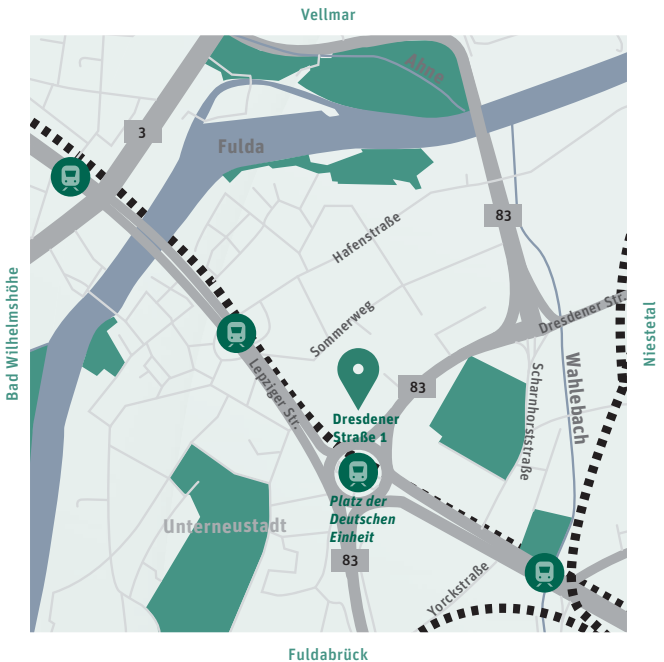

IAL Kassel

Dresdener Str. 1

34125 Kassel

Telefon: 0561 47 56 09 - 0

E-Mail: ial-ks@ial.de

Ihr direkter Weg zu uns

Mit den öffentlichen Verkehrsmitteln

- **Vom Hbf. Kassel** fahren Sie mit dem Bus 37 ab Gleis A in Richtung Lohfelden-Vollmarshausen bis zum *Platz der Deutschen Einheit*. Wenn Sie mit dem ICE kommen, nehmen Sie direkt vor dem *Bahnhof Wilhelmshöhe* die Straßenbahn 4 ab Gleis D in Richtung Hessisch Lichtenau Bürgerhaus bis zur Haltestelle *Platz der Deutschen Einheit*.
- Zu Fuß erreichen Sie uns in 20 Minuten (ca. 1900 m).

Mit dem Auto

- **Von Norden** aus nehmen Sie die Abfahrt *Kassel-Nord* und folgen der *Dresdner Straße* stadteinwärts bis zum *Platz der Deutschen Einheit*. Im Kreisell befindet sich das Gebäude direkt auf der rechten Seite.
- **Von Süden** und Osten aus kommend nehmen Sie die Abfahrt *Kassel-Ost* und folgen der *Leipziger Straße* bis zum großen Kreisell am *Platz der Deutschen Einheit*.
- **Von Westen** aus fahren Sie ab dem Kreuz *Kassel-West* auf die *Stadtautobahn A 49* bis zur Abfahrt *Kassel Waldau* und folgen dann der *Bundesstraße 83* bis zum Kreisell am *Platz der Deutschen Einheit*.
- **Parkplätze:** An der *Dresdener Straße* befindet sich ein großer P+R Parkplatz.