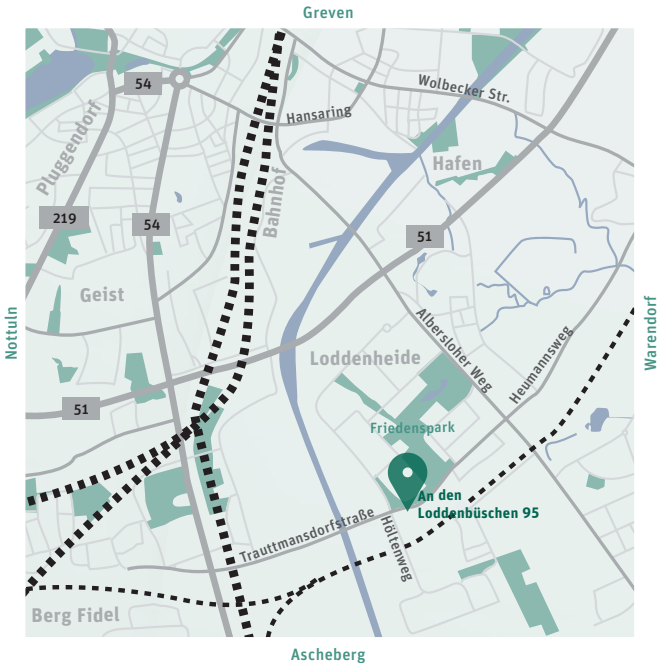

An den Loddenbüschen 95

Eingang am Höltenweg

48155 Münster

Telefon: 0251 60 98 23 - 0

E-Mail: ial-ms@ial.de

Ihr direkter Weg zu uns